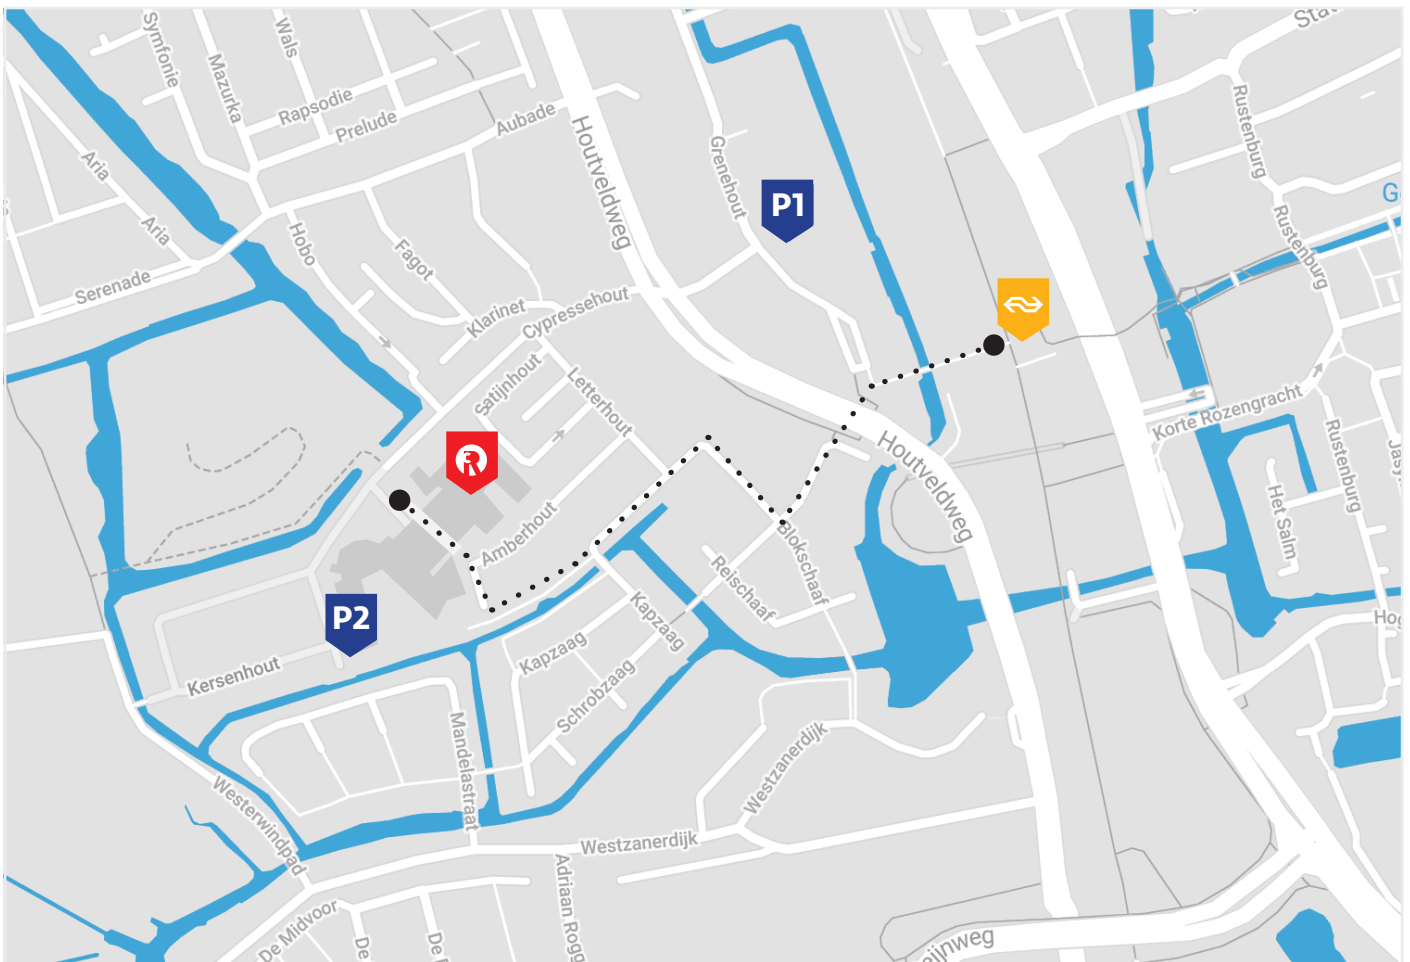

Parkeren bij het Regio College

Bezoekt u het Regio College aan de Cypressehout? Er is helaas niet altijd voldoende plek op ons eigen parkeerterrein. Houdt u bij uw bezoek daarom rekening met mogelijk extra reistijd.

Andere parkeerlocaties

Op 5 minuten loopafstand kunt u (het eerste uur gratis) parkeren op parkeerterrein Ebbehof, Ebbehout 1, dit is dichtbij het station.

Tevens is er, achter ons pand, betaalde parkeer-ruimte. Zie voor beide mogelijkheden dit kaartje.

Per openbaar vervoer

U kunt onze school ook gemakkelijk per openbaar vervoer bezoeken. De locatie Cypressehout ligt op 10 minuten loopafstand van station Zaandam. Via deze looproute (zie kaartje) bereikt u onze locatie.

Regio College: Cypressehout 97-99, Zaandam

Parkeerterrein: Ebbehof, Ebbehout 1, Zaandam (eerste uur gratis)

Betaald parkeren langs openbare weg: laatste deel Cypressehout

NS Station Zaandam: looproute via fiets-, voetgangersbrug bij het station.