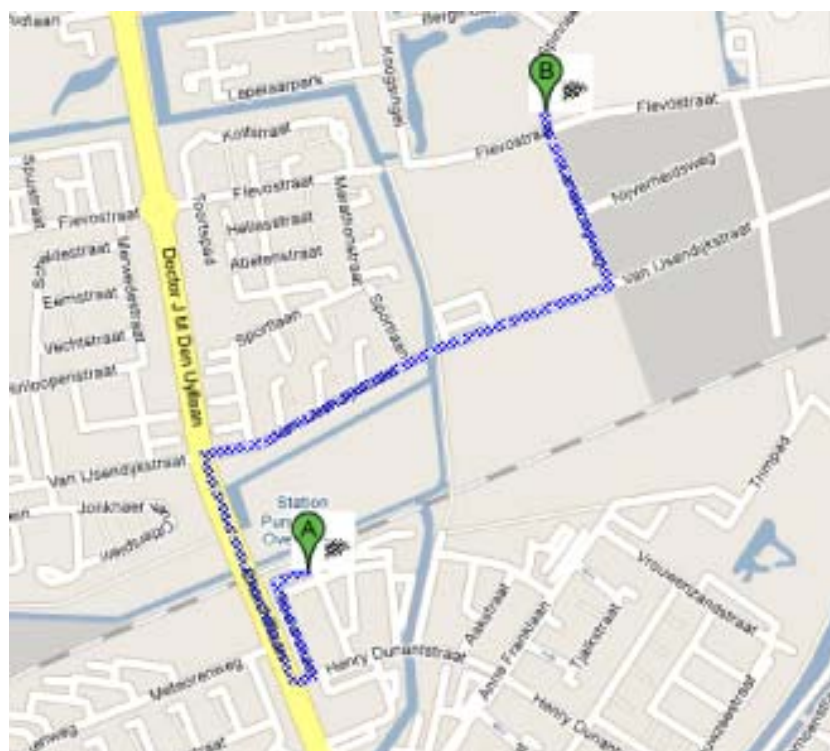

## Routebeschrijving Purmerend

#### Per bus vanaf treinstation Purmerend Overwhere:

Neem bus 105 vanaf het station en stap uit bij halte Spinnekop.

#### Lopend vanaf treinstation Purmerend Overwhere:

1. Sla als u het station uitkomt rechtsaf en sla de **Churchillaan** in.
2. Loop ongeveer 400 meter over de **Churchillaan** en sla **rechtsaf** bij **Van IJsendijkstraat**.
5. Sla na 700 meter **linksaf** bij **Cantekoogweg**.
6. Vervolg na 300 meter rechtdoor de weg naar **Spinnekop**. U vindt uw bestemming aan uw linkerhand.

## Met eigen vervoer:

1. Vanaf de A7: neem afslag 6 Purmerend Noord.
2. Neem de N244 richting Purmerend Noord. Sla na 1,1 kilometer rechtsaf de Salvador Allendelaan in.
3. Vervolg deze weg en sla bij de tweede rotonde linksaf de Professor Meester J.P. Oudlaan in.
4. Ga na 450 meter rechtsaf de Koogsingel op en sla na 100 meter linksaf de Bergmolen op.
5. Vervolgens na 300 meter rechtsaf de Spinnekop in. U kunt op straat parkeren.